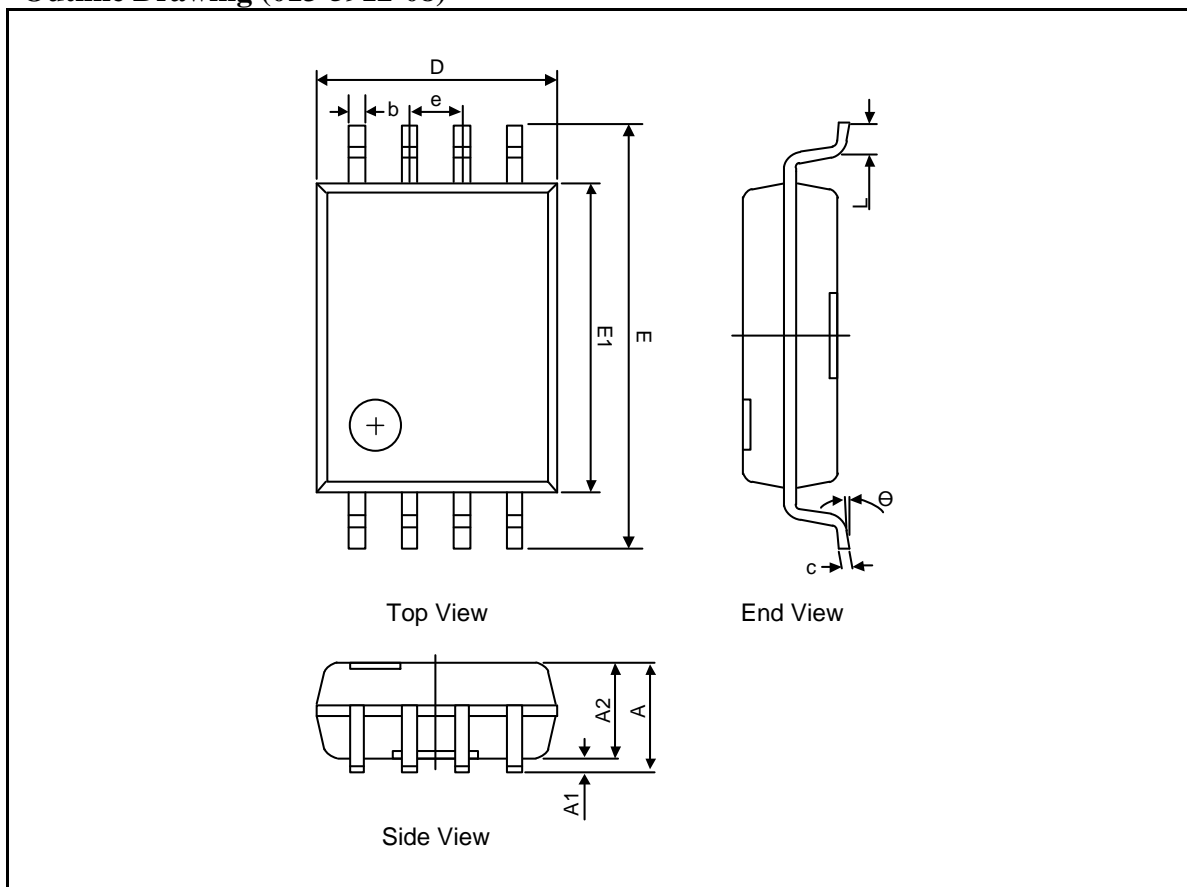

### Outline Drawing (013-5912-08)

DIMENSIONS						
Symbol	MILLIMETERS			INCHES		
	Min	Typ	Max	Min	Typ	Max
A	-	-	2.80	-	-	0.112
A1	0.36	-	0.46	0.014	-	0.018
A2	2.18	-	2.40	0.087	-	0.096
b	0.31	-	0.51	0.012	-	0.020
c	0.15	-	0.31	0.006	-	0.012
D	5.75	5.85	5.95	0.230	0.234	0.238
E	11.25	11.50	11.75	0.450	0.460	0.470
E1	7.40	7.50	7.60	0.296	0.300	0.304
e	1.27BSC			0.050BSC		
L	0.50	-	1.00	0.020	-	0.040
$\theta$	0°	-	8°	0°	-	8°